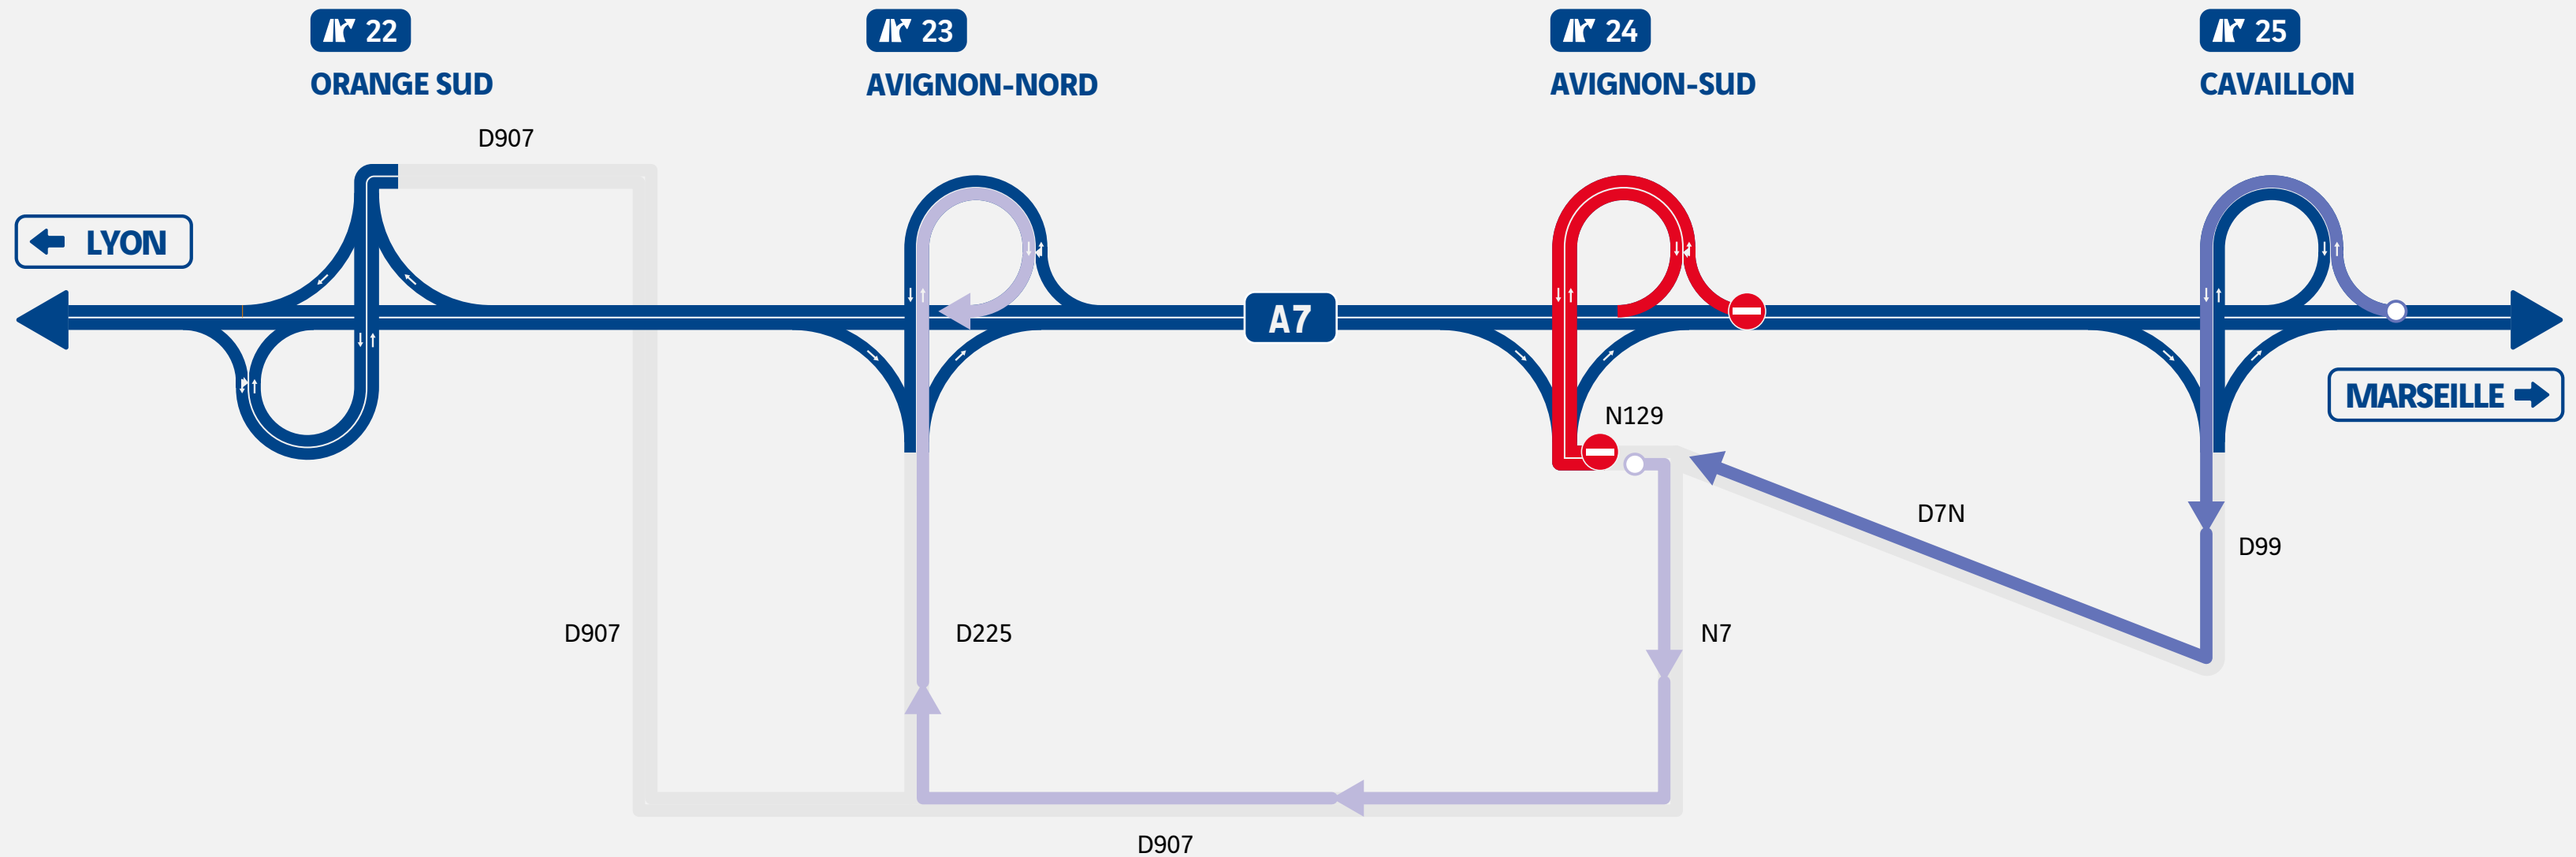

A7 SECTEUR AVIGNON NORD - AVIGNON SUD

A7 Secteur Avignon Nord - Avignon Sud

Durant 6 nuits, les nuits du 13, 14 et 20 septembre et les nuits du 18, 19 et 20 octobre, de 21h à 6h

Bretelle Entrée en direction de Lyon

Bretelle Sortie en provenance de Marseille

➔ Itinéraire d'entrée sur A7 vers Lyon

➔ Itinéraire de sortie sur A7 en provenance de Marseille